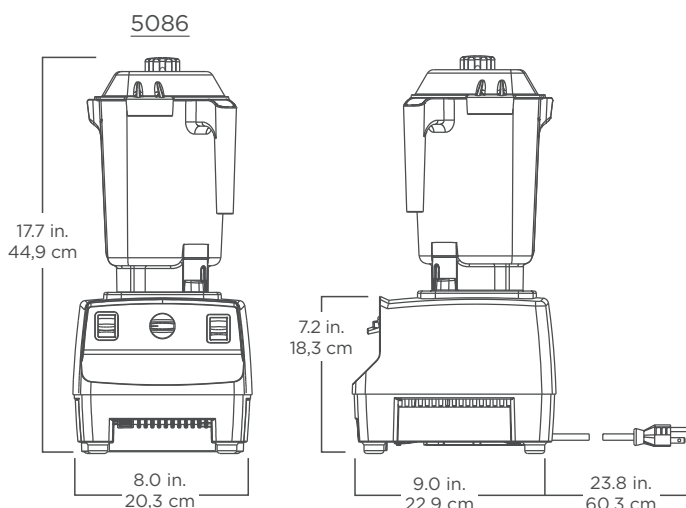

Drink Machine Advance®

Item Número: 5086
Motor: Motor de ≈ 2 caballos de potencia máxima de salida
Eléctrico: 120 V, 50/60 Hz, 11,5 A
Embalaje: Incluye una Drink Machine Advance con vaso Advance® de 0,9 L, transparente, apilable y resistente a impactos, completo con conjunto de cuchillas Advance y tapa, y con base plateada.
Peso Neto: 5,5 kg (6,3 kg con caja)
Dimensiones: 44,9 x 20,3 x 22,9 cm (H x A x P)

Fabricado en los EE. UU. con un mínimo de 70% de material estadounidense. SOLAMENTE PARA USO COMERCIAL.

Garantía: La Drink Machine Advance está respaldada por una garantía de tres partes para la base del motor y una garantía de un año en reparaciones. Para obtener información más completa sobre los términos y condiciones de la garantía, llame al 1.800.437.4654 o visite vitamix.com.

Also Available / Disponible También

Additional Containers / Vasos Adicionales:

Complete with blade assembly and lid.
Completo con juego de cuchillas y tapa.

Item Number / Itema Número:

15981: 32 oz. Advance container / 0,9 L vaso Advance
15640: 32 oz. compact container / 0,9 L vaso compacto

Unit is available in international voltages, please contact Vitamix international customer service for information.

La unidad está disponible en voltajes internacionales; comuníquese con el Servicio internacional de atención al cliente de Vitamix para obtener más información.

Where Applicable / Según Corresponda :

Contact Information / Información de Contacto

U.S.A., Canada & Latin America:
Phone: 800.4DRINK4 or 800.437.4654
Email: foodservice@vitamix.com

vitamix.com
Vita-Mix Corporation
8615 Usher Road
Cleveland, OH 44138-2103 U.S.A.

Outside of U.S.A., Canada & Latin America:
Phone: +1.440.782.2450
Email: international@vitamix.com

For more information, contact your local foodservice distributor.
Para obtener más información, comuníquese con su distribuidor local de servicios alimenticios.